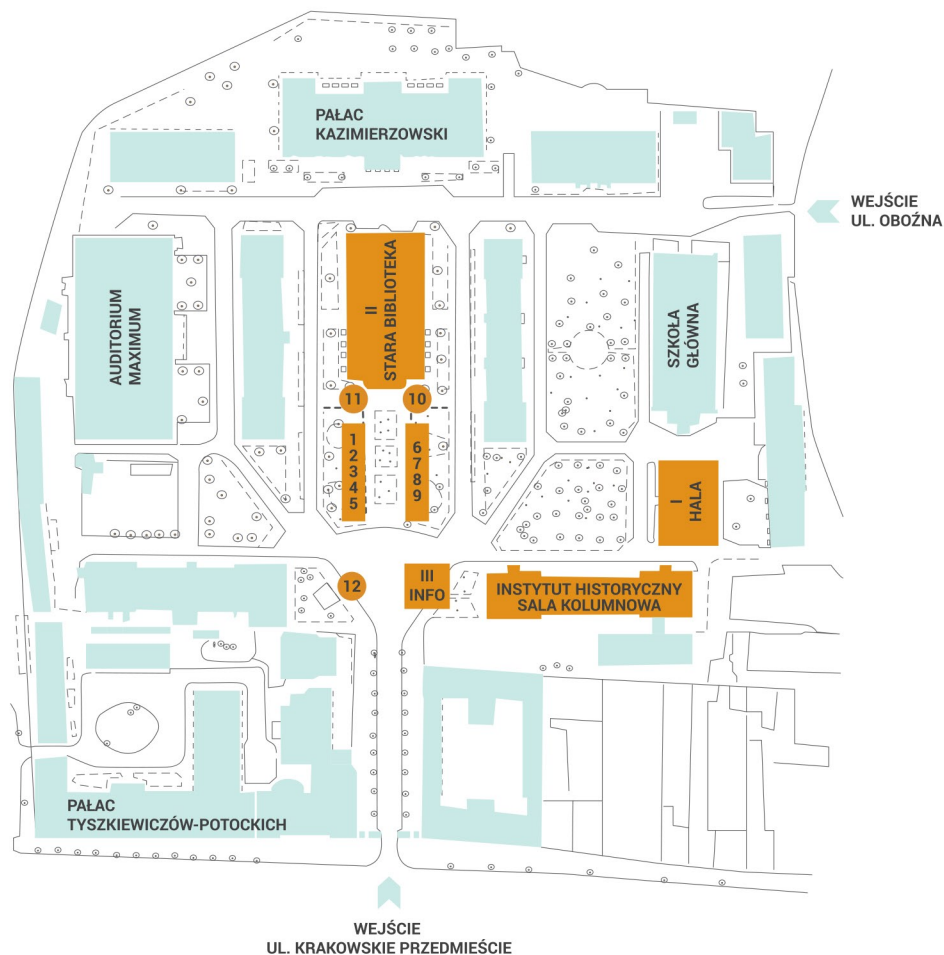

PLAN KAMPUSU UNIWERSYTETU WARSZAWSKIEGO

LEGENDA

- I. Stoiska informacyjne wydziałów i jednostek
- II. Prezentacje i spotkania z kandydatami
- III. Punkt informacyjny

1. Biuro Karier
2. Klub Absolwentów
3. Samorząd Studentów
4. Uniwersytet Otwarty
5. Inkubator UW

6. Zespół Pieśni i Tańca „Warszawianka”
7. Teatr Hybrydy
8. Chór Akademicki
9. Doświadczenia fizyczne
10. Radio Kampus
11. Twoje zdjęcie z UW
12. Posłuchaj DJ-skich setów

STOISKA INFORMACYJNE WYDZIAŁÓW I JEDNOSTEK UW

PLAN STOISK W HALI WYSTAWOWEJ